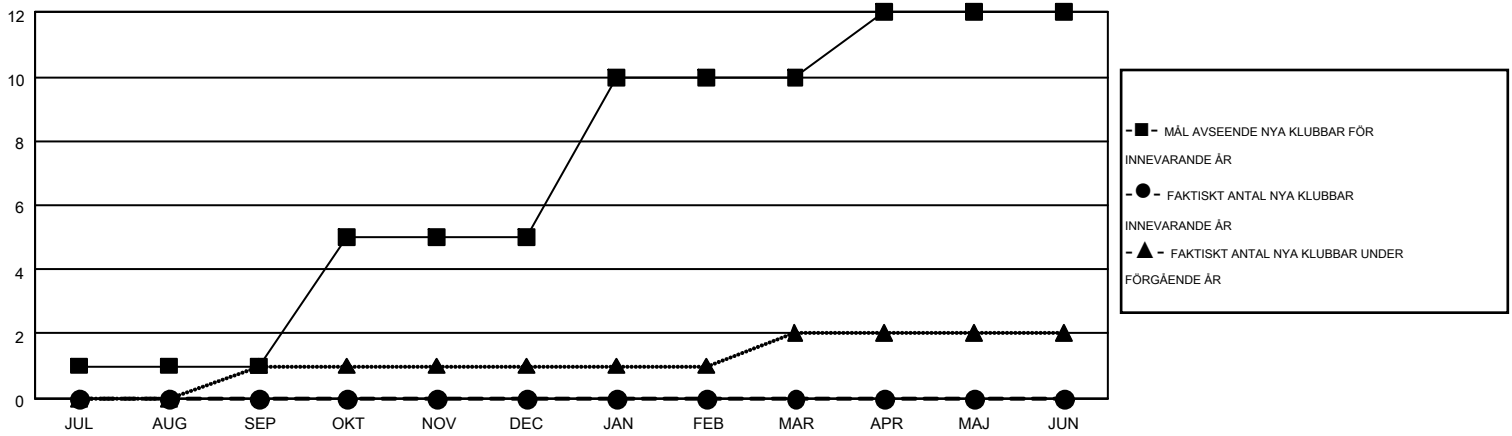

MONTHLY MEMBERSHIP PROGRESS REPORT

Results as of: 11/30/2015

Multiple District 101

LOCATION: SWEDEN

GMT: KENNETH PERSSON

GMT KO 4

Klubbar					Medlemmar				
RESULTAT FÖR 2015-2016					RESULTAT FÖR 2015-2016				
KVARTAL	MÅL AVSEENDE NYA KLUBBAR	NYA KLUBBAR	AVFÖRDA KLUBBAR	NETTOTILLVÄX T/MINSKNING	KVARTAL	MÅL AVSEENDE NYA MEDLEMMAR	CHARTER OCH TILLAGDA NYA MEDLEMMAR	AVFÖRDA MEDLEMMAR	NETTOTILLVÄX T/MINSKNING
JUL/AUG/SEP	1	0	3	-3	JUL/AUG/SEP	16	92	216	-124
OKT/NOV/DEC	4	0	1	-1	OKT/NOV/DEC	173	115	145	-30
JAN/FEB/MAR	5	0	0	0	JAN/FEB/MAR	213	0	0	0
APR/MAJ/JUN	2	0	0	0	APR/MAJ/JUN	39	0	0	0

MÅL OCH FAKTISKT ANTAL NYA KLUBBAR