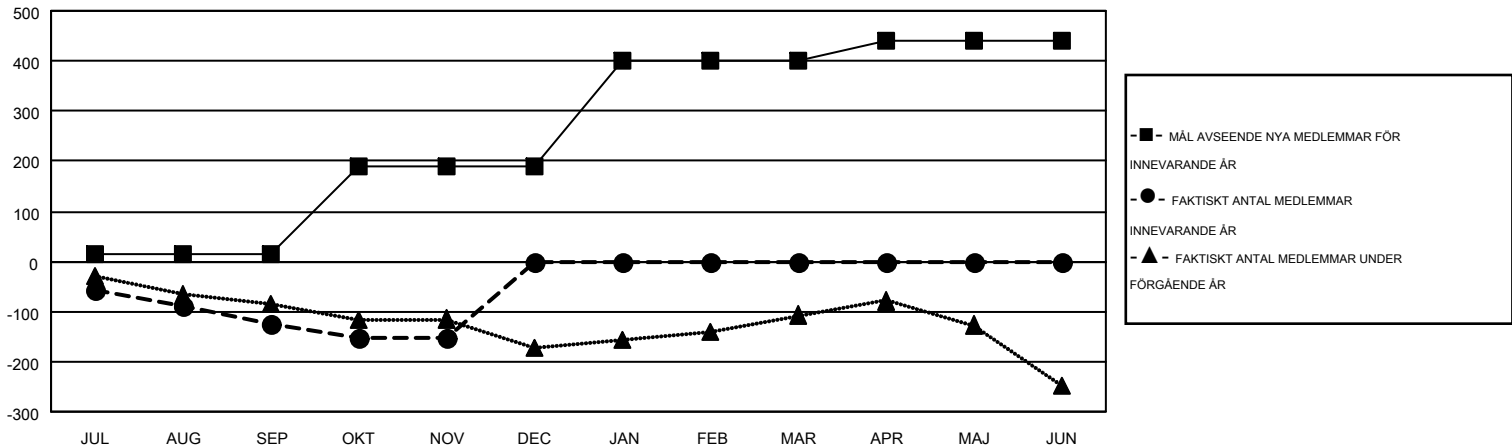

MÅL OCH FAKTISKT ANTAL MEDLEMMAR

NEDLAGDA KLUBBAR: 4	130 CLUBS OF 460 TOG UPP EN ELLER FLER NYA MEDLEMMAR	KÖNSFÖRDELNING	
<u>AVFÖRDA MEDLEMMAR</u>		MAN	9,112 (80.37%)
AVLIDNA 56	KLICKA HÄR FÖR INFORMATION OM STATUS	KVINNA	2,225 (19.63%)
NEDLAGD KLUBB 22		FAMILJEMEDLEMMAR	881
ÖVRIGA 283		HUVUDMAN I HUSHÄLLET	440
TOTAL 361		INGEN HUVUDMAN I HUSHÄLLET	441